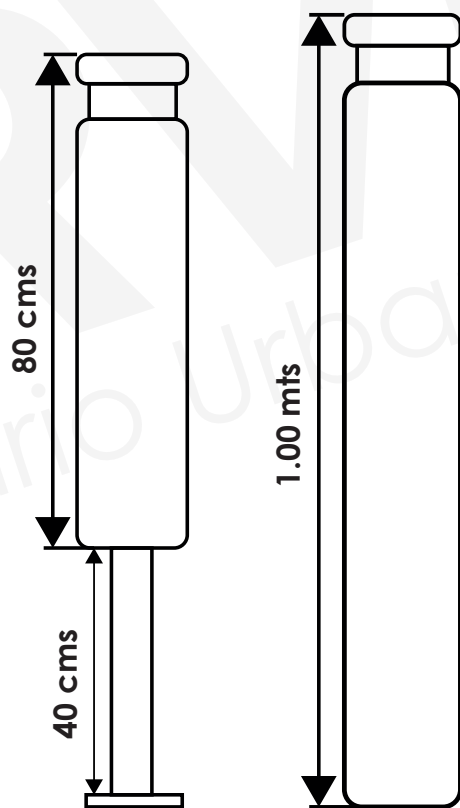

## DESCRIPCIÓN

Bolardo fabricado en tubo de 6" y 8" ced. 30 (cuerpo), tubo de 2" ced. 30 (ancla), gorro de lamina rechazada, fijado al piso por medio de un ancla ahogada en concreto.

Ángulo 1 1/2" y solera de 1/4 x 1 1/2".

El bolardo puede contar con concreto en su interior para maximizar su rigidez si el cliente así lo necesita.

- Alto: 1.00 mts., y 80 cms.
- Terminado en pintura electrostática texturizada en color negro semi-mate.
- Ideal para parques, plazas comerciales, fraccionamientos, plazas públicas, restaurantes rústicos, etc.

Contamos con diferentes colores de pintura electrostática en polvo.

NEGRO TEXTURA  
CÓDIGO 325301

NEGRO  
CÓDIGO 31310

GRIS EUROPA  
CÓDIGO 36519

GRIS OSCURO  
CÓDIGO 31209

GRIS CLARO  
CÓDIGO 31102

GRIS METÁLICO  
CÓDIGO 36117